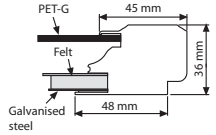

*Für den Ausseneinsatz geeignet, da wasserfest. Der Artikel hat eine Filzrückwand und beinhaltet ein Nadelset. Das Mass 4xA4 ist mit einem Schloss, die Masse 6xA4, 9xA4 und 12xA4 sind mit doppeltem Schloss erhältlich. Das Produkt kann in Hoch- und Querformat eingesetzt werden. Die Tür lässt sich zu 90 Grad öffnen. Jeder Artikel beinhaltet Dübel und Schrauben zur Wandmontage. Die Profilbreite beträgt 45 mm, die Bautiefe ist 36 mm.*

Size of boards for all Showboard models:

		6A4		9A4			12A4			
4A4		A4	A4	A4	A4	A4	A4	A4	A4	A4
A4	A4	A4	A4	A4	A4	A4	A4	A4	A4	A4
A4	A4	A4	A4	A4	A4	A4	A4	A4	A4	A4

Blue

Gray

Green

Red

- Choice of 4 felt colours / 4 Farboptionen
- Gray / Grau (Pantone 429 C)
  - Blue / Blau (Pantone 286 C)
  - Green / Grün (Pantone 3425 C)
  - Red / Rot (Pantone 200 C)

MATERIAL : Silver anodised aluminium								WEIGHT	PACKING SIZE	
RED	BLUE	GRAY	GREEN	EXTERNAL (x-y)	COPY	PAPER AREA	CAPACITY	KEY	WITH PACKING	*W X H X D
USBN1104A4	USBN1204A4	USBN1404A4	USBN1304A4	585 X 755 mm	495 X 665 mm	483 X 653 mm	4 X A4	1	8,450 kg	620 X 780 X 60 mm
USBN1106A4	USBN1206A4	USBN1406A4	USBN1306A4	585 X 1075 mm	495 X 985 mm	483 X 973 mm	6 X A4	2	10,400 kg	620 X 1100 X 60 mm
USBN1109A4	USBN1209A4	USBN1409A4	USBN1309A4	815 X 1075 mm	725 X 985 mm	713 X 973 mm	9 X A4	2	14,100 kg	850 X 1100 X 60 mm
USBN1112A4	USBN1212A4	USBN1412A4	USBN1312A4	1045 X 1075 mm	955 X 985 mm	943 X 973 mm	12 X A4	2	18,000 kg	1080 X 1100 X 60 mm