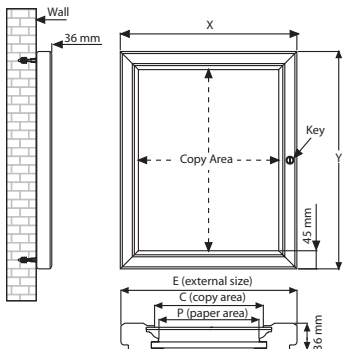

*Für den Ausseneinsatz geeignet, da wasserfest. Der Artikel hat eine Filzrückwand und beinhaltet ein Nadelset. Das Mass 4xA4 ist mit einem Schloss, die Masse 6xA4, 9xA4 und 12xA4 sind mit doppeltem Schloss erhältlich. Das Produkt kann in Hoch- und Querformat eingesetzt werden. Die Tür lässt sich zu 90 Grad öffnen. Jeder Artikel beinhaltet Dübel und Schrauben zur Wandmontage. Die Profilbreite beträgt 45 mm, die Bautiefe ist 36 mm.*

Size of boards for all Showboard models:

		6A4		9A4			12A4			
4A4		A4	A4	A4	A4	A4	A4	A4	A4	A4
A4	A4	A4	A4	A4	A4	A4	A4	A4	A4	A4
A4	A4	A4	A4	A4	A4	A4	A4	A4	A4	A4

Blue

Gray

Green

Red

- Choice of 4 felt colours / 4 Farboptionen
- Gray / Grau (Pantone 429 C)
  - Blue / Blau (Pantone 286 C)
  - Green / Grün (Pantone 3425 C)
  - Red / Rot (Pantone 200 C)

MATERIAL : Silver anodised aluminium								WEIGHT	PACKING SIZE	
RED	BLUE	GRAY	GREEN	EXTERNAL (x-y)	COPY	PAPER AREA	CAPACITY	KEY	WITH PACKING	*W X H X D
USBN1104A4	USBN1204A4	USBN1404A4	USBN1304A4	585 X 755 mm	495 X 665 mm	483 X 653 mm	4 X A4	1	8,450 kg	620 X 780 X 60 mm
USBN1106A4	USBN1206A4	USBN1406A4	USBN1306A4	585 X 1075 mm	495 X 985 mm	483 X 973 mm	6 X A4	2	10,400 kg	620 X 1100 X 60 mm
USBN1109A4	USBN1209A4	USBN1409A4	USBN1309A4	815 X 1075 mm	725 X 985 mm	713 X 973 mm	9 X A4	2	14,100 kg	850 X 1100 X 60 mm
USBN1112A4	USBN1212A4	USBN1412A4	USBN1312A4	1045 X 1075 mm	955 X 985 mm	943 X 973 mm	12 X A4	2	18,000 kg	1080 X 1100 X 60 mm

\*W:Width H:Height D:Depth