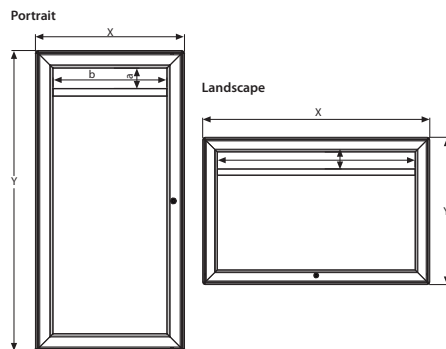

Noticeboard with Logo

Suitable for outdoor use, Noticeboard is designed further for logo applications or branding options. 4xA4, 6xA4, 9xA4 and 12xA4 paper capacity sizes are available. The profile with is 70mm and case depth is 40mm. It is produced by durable aluminium frames and vandal resistant glazing panels.

Geeignet für den Außeneinsatz. Der neue Noticeboard ist entwickelt für Logoapplikationen. 4xA4, 6xA4, 9xA4 und 12xA4 Aufnahmen sind verfügbar. Das Profil ist 70mm breit und das Produkt hat eine 40mm Bautiefe. Wird produziert aus langlebigem Aluminium und ist geschützt durch Vandalismus mittels einer speziellen Verglasung.

Magnetic

Cork

MATERIAL : Silver anodised aluminium							WEIGHT WITH PACKING		PACKING SIZE
CORK	MAGNETIC	EXTERNAL (x-y)	PAPER AREA	LOGO (a-b)	CAPACITY	DESCRIPTION	CORK	MAGNETIC	*W X H X D
UNBN0504A4	UNBN1504A4	590 X 870 mm	483 X 653 mm	450 X 80 mm	4 X A4	Portrait	9,750 kg	10,780 kg	620 X 910 X 80 mm
UNBN0506A4	UNBN1506A4	590 X 1190 mm	483 X 973 mm	450 X 80 mm	6 X A4	Portrait	12,500 kg	14,600 kg	620 X 1230 X 80 mm
UNBN0509A4	UNBN1509A4	820 X 1190 mm	713 X 973 mm	680 X 80 mm	9 X A4	Portrait	16,800 kg	17,900 kg	870 X 1230 X 80 mm
UNBN0512A4	UNBN1512A4	1050 X 1190 mm	943 X 973 mm	910 X 80 mm	12 X A4	Portrait	20,400 kg	24,500 kg	1080 X 1230 X 80 mm
UNBN0704A4	UNBN1704A4	760 X 700 mm	653 X 483 mm	620 X 80 mm	4 X A4	Landscape	10,100 kg	11,130 kg	730 X 800 X 80 mm
UNBN0706A4	UNBN1706A4	1080 X 700 mm	730 X 483 mm	940 X 80 mm	6 X A4	Landscape	13,000 kg	14,530 kg	730 X 1120 X 80 mm
UNBN0709A4	UNBN1709A4	1080 X 930 mm	730 X 713 mm	940 X 80 mm	9 X A4	Landscape	17,350 kg	18,880 kg	960 X 1120 X 80 mm
UNBN0712A4	UNBN1712A4	1080 X 1160 mm	730 X 943 mm	940 X 80 mm	12 X A4	Landscape	21,400 kg	23,500 kg	1110 X 1200 X 80 mm