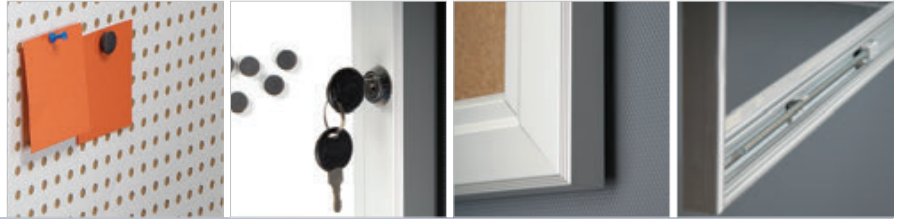

# Showboards

Suitable for outdoor use. It has 3 model; with a cork backing, with a magnetic backing, with a cork and perforated steel backing. Single key 4xA4, double key 6xA4, 9xA4 and 12xA4 sizes are available and can be used both in portrait & landscape positions. The cover can be opened to 90 degrees. Each unit includes mounting screw and plugs for easy wall mounting and a free set of pins&magnets. The profile width is 45 mm and the depth of the case 36 mm.

*Für den Ausseneinsatz geeignet, da wasserfest. Der Artikel hat eine Korkrückwand und beinhaltet ein Nadelset. Das Mass 4xA4 ist mit einem Schloss, die Masse 6xA4, 9xA4 und 12xA4 sind mit doppeltem Schloss erhältlich. Das Produkt kann in Hoch- und Querformat eingesetzt werden. Die Tür laesst sich zu 90 Grad öffnen. Jeder Artikel beinhaltet Dübel und Schrauben zur Wandmontage. Die Profilbreite beträgt 45 mm, die Bautiefe ist 36 mm.*

Size of boards for all Showboard models:

	6A4		9A4			12A4			
4A4	A4	A4	A4	A4	A4	A4	A4	A4	A4
A4	A4	A4	A4	A4	A4	A4	A4	A4	A4
A4	A4	A4	A4	A4	A4	A4	A4	A4	A4

M&C

Magnetic

Cork

MATERIAL : Silver anodised aluminium							WEIGHT WITH PACKING			PACKING SIZE	
CORK	MAGNETIC	M&C	EXTERNAL (x-y)	COPY	PAPER AREA	CAPACITY	KEY	CORK	MAGNETIC	M&C	*W X H X D
USBN1004A4	USBN2004A4	USBN3004A4	585 X 755 mm	495 X 665 mm	483 X 653 mm	4 X A4	1	6,870 kg	6,000 kg	8,250 kg	620 X 780 X 60 mm
USBN1006A4	USBN2006A4	USBN3006A4	585 X 1075 mm	495 X 985 mm	483 X 973 mm	6 X A4	2	8,950 kg	8,350 kg	11,000 kg	620 X 1100 X 60 mm
USBN1009A4	USBN2009A4	USBN3009A4	815 X 1075 mm	725 X 985 mm	713 X 973 mm	9 X A4	2	12,500 kg	11,600 kg	15,100 kg	850 X 1100 X 60 mm
USBN1012A4	USBN2012A4	USBN3012A4	1045 X 1075 mm	955 X 985 mm	943 X 973 mm	12 X A4	2	15,400 kg	14,210 kg	19,000 kg	1080 X 1100 X 60 mm