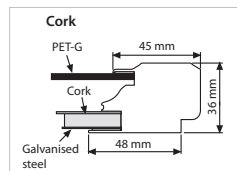

*Für den Ausseneinsatz geeignet, da wasserfest. Der Artikel hat eine Korkrückwand und beinhaltet ein Nadelset. Das Mass 4xA4 ist mit einem Schloss, die Masse 6xA4, 9xA4 und 12xA4 sind mit doppeltem Schloss erhältlich. Das Produkt kann in Hoch- und Querformat eingesetzt werden. Die Tür laesst sich zu 90 Grad öffnen. Jeder Artikel beinhaltet Dübel und Schrauben zur Wandmontage. Die Profilbreite beträgt 45 mm, die Bautiefe ist 36 mm.*

Please discard the protective film on the unit before use. Please throw away the silica gel on the cork before use. Max. available size 1200x2000 mm. Bitte vor dem Einsatz die Schutzfolie abziehen. Max. Größe 1200x2000 mm.

Size of boards for all Showboard models:

	6A4		9A4			12A4			
4A4	A4	A4	A4	A4	A4	A4	A4	A4	A4
A4	A4	A4	A4	A4	A4	A4	A4	A4	A4
A4	A4	A4	A4	A4	A4	A4	A4	A4	A4

M&C

Magnetic

Cork

MATERIAL : Silver anodised aluminium							WEIGHT WITH PACKING			PACKING SIZE	
CORK	MAGNETIC	M&C	EXTERNAL (x-y)	COPY	PAPER AREA	CAPACITY	KEY	CORK	MAGNETIC	M&C	*W X H X D
USBN1004A4	USBN2004A4	USBN3004A4	585 X 755 mm	495 X 665 mm	483 X 653 mm	4 X A4	1	6,870 kg	6,000 kg	8,250 kg	620 X 780 X 60 mm
USBN1006A4	USBN2006A4	USBN3006A4	585 X 1075 mm	495 X 985 mm	483 X 973 mm	6 X A4	2	8,950 kg	8,350 kg	11,000 kg	620 X 1100 X 60 mm
USBN1009A4	USBN2009A4	USBN3009A4	815 X 1075 mm	725 X 985 mm	713 X 973 mm	9 X A4	2	12,500 kg	11,600 kg	15,100 kg	850 X 1100 X 60 mm
USBN1012A4	USBN2012A4	USBN3012A4	1045 X 1075 mm	955 X 985 mm	943 X 973 mm	12 X A4	2	15,400 kg	14,210 kg	19,000 kg	1080 X 1100 X 60 mm

\* W:Width H:Height D:Depth