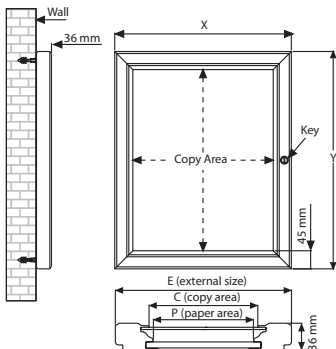

*Für den Ausseneinsatz geeignet, da wasserfest. Der Artikel hat eine Korkrückwand und beinhaltet ein Nadelset. Das Mass 4xA4 ist mit einem Schloss, die Masse 6xA4, 9xA4 und 12xA4 sind mit doppeltem Schloss erhältlich. Das Produkt kann in Hoch- und Querformat eingesetzt werden. Die Tür laesst sich zu 90 Grad öffnen. Jeder Artikel beinhaltet Dübel und Schrauben zur Wandmontage. Die Profilbreite beträgt 45 mm, die Bautiefe ist 36 mm.*

Please discard the protective film on the unit before use. Please throw away the silica gel on the cork before use. Max. available size 1200x2000 mm. Bitte vor dem Einsatz die Schutzfolie abziehen. Max. Größe 1200x2000 mm.

Size of boards for all Showboard models:

	6A4		9A4			12A4			
4A4	A4	A4	A4	A4	A4	A4	A4	A4	A4
A4	A4	A4	A4	A4	A4	A4	A4	A4	A4
A4	A4	A4	A4	A4	A4	A4	A4	A4	A4

M&C

Magnetic

Cork

MATERIAL : Silver anodised aluminium							WEIGHT WITH PACKING			PACKING SIZE	
CORK	MAGNETIC	M&C	EXTERNAL (x-y)	COPY	PAPER AREA	CAPACITY	KEY	CORK	MAGNETIC	M&C	*W X H X D
USBN1004A4	USBN2004A4	USBN3004A4	585 X 755 mm	495 X 665 mm	483 X 653 mm	4 X A4	1	6,870 kg	6,000 kg	8,250 kg	620 X 780 X 60 mm
USBN1006A4	USBN2006A4	USBN3006A4	585 X 1075 mm	495 X 985 mm	483 X 973 mm	6 X A4	2	8,950 kg	8,350 kg	11,000 kg	620 X 1100 X 60 mm
USBN1009A4	USBN2009A4	USBN3009A4	815 X 1075 mm	725 X 985 mm	713 X 973 mm	9 X A4	2	12,500 kg	11,600 kg	15,100 kg	850 X 1100 X 60 mm
USBN1012A4	USBN2012A4	USBN3012A4	1045 X 1075 mm	955 X 985 mm	943 X 973 mm	12 X A4	2	15,400 kg	14,210 kg	19,000 kg	1080 X 1100 X 60 mm

\* W:Width H:Height D:Depth