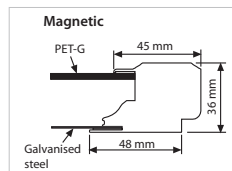

*Für den Ausseneinsatz geeignet, da wasserfest. Der Artikel hat eine Korkrückwand und beinhaltet ein Nadelset. Das Mass 4xA4 ist mit einem Schloss, die Masse 6xA4, 9xA4 und 12xA4 sind mit doppeltem Schloss erhältlich. Das Produkt kann in Hoch- und Querformat eingesetzt werden. Die Tür laesst sich zu 90 Grad öffnen. Jeder Artikel beinhaltet Dübel und Schrauben zur Wandmontage. Die Profilbreite beträgt 45 mm, die Bautiefe ist 36 mm.*

Please discard the protective film on the unit before use. Please throw away the silica gel on the cork before use. Max. available size 1200x2000 mm. Bitte vor dem Einsatz die Schutzfolie abziehen. Max. Größe 1200x2000 mm.

Size of boards for all Showboard models:

	6A4		9A4			12A4			
4A4	A4	A4	A4	A4	A4	A4	A4	A4	A4
A4	A4	A4	A4	A4	A4	A4	A4	A4	A4
A4	A4	A4	A4	A4	A4	A4	A4	A4	A4

M&C

Magnetic

Cork

MATERIAL : Silver anodised aluminium							WEIGHT WITH PACKING			PACKING SIZE	
CORK	MAGNETIC	M&C	EXTERNAL (x-y)	COPY	PAPER AREA	CAPACITY	KEY	CORK	MAGNETIC	M&C	*W X H X D
USBN1004A4	USBN2004A4	USBN3004A4	585 X 755 mm	495 X 665 mm	483 X 653 mm	4 X A4	1	6,870 kg	6,000 kg	8,250 kg	620 X 780 X 60 mm
USBN1006A4	USBN2006A4	USBN3006A4	585 X 1075 mm	495 X 985 mm	483 X 973 mm	6 X A4	2	8,950 kg	8,350 kg	11,000 kg	620 X 1100 X 60 mm
USBN1009A4	USBN2009A4	USBN3009A4	815 X 1075 mm	725 X 985 mm	713 X 973 mm	9 X A4	2	12,500 kg	11,600 kg	15,100 kg	850 X 1100 X 60 mm
USBN1012A4	USBN2012A4	USBN3012A4	1045 X 1075 mm	955 X 985 mm	943 X 973 mm	12 X A4	2	15,400 kg	14,210 kg	19,000 kg	1080 X 1100 X 60 mm

\* W:Width H:Height D:Depth