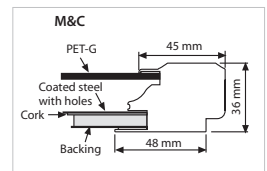

*Für den Ausseneinsatz geeignet, da wasserfest. Der Artikel hat eine Korkrückwand und beinhaltet ein Nadelset. Das Mass 4xA4 ist mit einem Schloss, die Masse 6xA4, 9xA4 und 12xA4 sind mit doppeltem Schloss erhältlich. Das Produkt kann in Hoch- und Querformat eingesetzt werden. Die Tür laesst sich zu 90 Grad öffnen. Jeder Artikel beinhaltet Dübel und Schrauben zur Wandmontage. Die Profilbreite beträgt 45 mm, die Bautiefe ist 36 mm.*

Please discard the protective film on the unit before use. Please throw away the silica gel on the cork before use. Max. available size 1200x2000 mm. Bitte vor dem Einsatz die Schutzfolie abziehen. Max. Größe 1200x2000 mm.

Size of boards for all Showboard models:

	6A4		9A4			12A4			
4A4	A4	A4	A4	A4	A4	A4	A4	A4	A4
A4	A4	A4	A4	A4	A4	A4	A4	A4	A4
A4	A4	A4	A4	A4	A4	A4	A4	A4	A4

M&C

Magnetic

Cork

MATERIAL : Silver anodised aluminium							WEIGHT WITH PACKING			PACKING SIZE	
CORK	MAGNETIC	M&C	EXTERNAL (x-y)	COPY	PAPER AREA	CAPACITY	KEY	CORK	MAGNETIC	M&C	*W X H X D
USBN1004A4	USBN2004A4	USBN3004A4	585 X 755 mm	495 X 665 mm	483 X 653 mm	4 X A4	1	6,870 kg	6,000 kg	8,250 kg	620 X 780 X 60 mm
USBN1006A4	USBN2006A4	USBN3006A4	585 X 1075 mm	495 X 985 mm	483 X 973 mm	6 X A4	2	8,950 kg	8,350 kg	11,000 kg	620 X 1100 X 60 mm
USBN1009A4	USBN2009A4	USBN3009A4	815 X 1075 mm	725 X 985 mm	713 X 973 mm	9 X A4	2	12,500 kg	11,600 kg	15,100 kg	850 X 1100 X 60 mm
USBN1012A4	USBN2012A4	USBN3012A4	1045 X 1075 mm	955 X 985 mm	943 X 973 mm	12 X A4	2	15,400 kg	14,210 kg	19,000 kg	1080 X 1100 X 60 mm

\* W:Width H:Height D:Depth