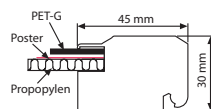

Poster Showboard

Ideal for displaying individual posters and single sheet menus. Suitable for outdoor use. Single key A2, A3, double key A1, A0, 500x700 mm, 700x1000 mm sizes are available. The cover can be opened up to 90 degrees. Each unit includes mounting screws and plugs. The profile width is 45 mm and the depth of the case is 30 mm.

Ideal für Poster oder einzelne Blätter. Für den Ausseneinsatz geeignet, da wasserfest. Die Masse A2 und A3 sind mit einem Schloss, die Masse A1, A0, 500x700 mm und 700x1000 mm sind mit doppeltem Schloss erhältlich. Die Tür lässt sich zu 90 Grad öffnen. Jeder Artikel beinhaltet Dübel und Schrauben zur Wandmontage. Die Profiltiefe beträgt 45 mm, die Bautiefe ist 30 mm.

! Please discard the protective film on the unit before use. Max. available size 1200x1800 mm. Bitte vor dem Einsatz die Schutzfolie abziehen. Max. Größe 1200x1800 mm.

MATERIAL : Silver anodised aluminium					WEIGHT	PACKING SIZE
ARTICLE	EXTERNAL (x-y)	POSTER	COPY	KEY	WITH PACKING	*W X H X D
USBN0000A3	367 X 490 mm	297 X 420 mm	277 X 400 mm	1	2,600 kg	400 X 510 X 60 mm
USBN0000A2	490 X 664 mm	420 X 594 mm	400 X 574 mm	1	3,840 kg	510 X 680 X 60 mm
USBN0000A1	664 X 911 mm	594 X 841 mm	574 X 821 mm	2	5,700 kg	680 X 930 X 60 mm
USBN0000A0	911 X 1259 mm	841 X 1189 mm	821 X 1169 mm	2	10,000 kg	930 X 1280 X 60 mm
USBN0000B2	570 X 770 mm	500 X 700 mm	480 X 680 mm	1	4,740 kg	590 X 790 X 60 mm
USBN0000B1	770 X 1070 mm	700 X 1000 mm	680 X 980 mm	2	8,000 kg	790 X 1090 X 60 mm
USBN000023	578 X 832 mm	508 X 762 mm	488 X 742 mm	1	5,160 kg	600 X 850 X 60 mm
USBN000034	832 X 1086 mm	762 X 1016 mm	742 X 996 mm	2	8,710 kg	850 X 1100 X 60 mm