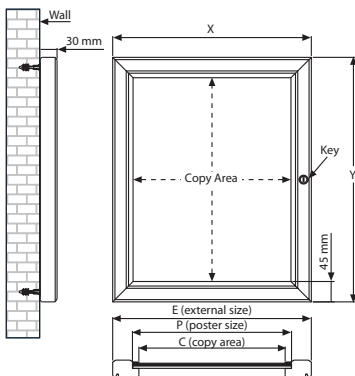

Poster Showboard

Ideal for displaying individual posters and single sheet menus. Suitable for outdoor use. Single key A2, A3, double key A1, A0, 500x700 mm, 700x1000 mm sizes are available. The cover can be opened up to 90 degrees. Each unit includes mounting screws and plugs. The profile width is 45 mm and the depth of the case is 30 mm.

Ideal für Poster oder einzelne Blätter. Für den Ausseneinsatz geeignet, da wasserfest. Die Masse A2 und A3 sind mit einem Schloss, die Masse A1, A0, 500x700 mm und 700x1000 mm sind mit doppeltem Schloss erhältlich. Die Tür lässt sich zu 90 Grad öffnen. Jeder Artikel beinhaltet Dübel und Schrauben zur Wandmontage. Die Profiltiefe beträgt 45 mm, die Bautiefe ist 30 mm.

! Please discard the protective film on the unit before use. Max. available size 1200x1800 mm. Bitte vor dem Einsatz die Schutzfolie abziehen. Max. Größe 1200x1800 mm.

MATERIAL : Silver anodised aluminium					WEIGHT	PACKING SIZE
ARTICLE	EXTERNAL (x-y)	POSTER	COPY	KEY	WITH PACKING	*W X H X D
USBN0000A3	367 X 490 mm	297 X 420 mm	277 X 400 mm	1	2,600 kg	400 X 510 X 60 mm
USBN0000A2	490 X 664 mm	420 X 594 mm	400 X 574 mm	1	3,840 kg	510 X 680 X 60 mm
USBN0000A1	664 X 911 mm	594 X 841 mm	574 X 821 mm	2	5,700 kg	680 X 930 X 60 mm
USBN0000A0	911 X 1259 mm	841 X 1189 mm	821 X 1169 mm	2	10,000 kg	930 X 1280 X 60 mm
USBN0000B2	570 X 770 mm	500 X 700 mm	480 X 680 mm	1	4,740 kg	590 X 790 X 60 mm
USBN0000B1	770 X 1070 mm	700 X 1000 mm	680 X 980 mm	2	8,000 kg	790 X 1090 X 60 mm
USBN000023	578 X 832 mm	508 X 762 mm	488 X 742 mm	1	5,160 kg	600 X 850 X 60 mm
USBN000034	832 X 1086 mm	762 X 1016 mm	742 X 996 mm	2	8,710 kg	850 X 1100 X 60 mm

*W:Width H:Height D:Depth