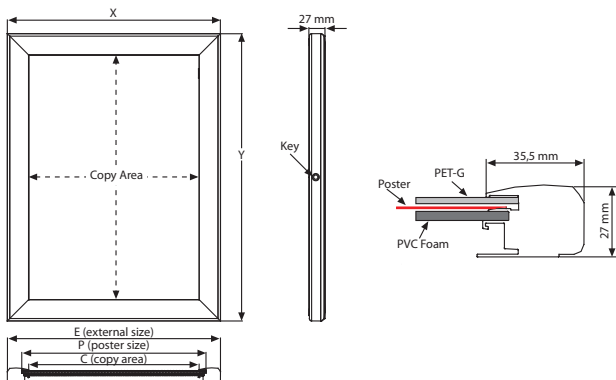

Universal Poster Showboard

Slim and Sleek!

The lockable poster Display case, Universal Showboard is designed to display printed poster in different options. When seen on the wall, it looks like a snap frame with slim case which is 27 mm deep, 30mm profile and hidden lock on the side. It is suitable for public places or outdoor use under a shelter. It is easier to change the poster with hinged door and clips holding the poster.

Schlank und dezent!

Das verschließbare Gehäuse, Universal Showboard wurde entwickelt um bedruckte Poster in verschiedenen Formaten zu präsentieren. An der Wand montiert sieht es aus wie ein Klapprahmen mit einem schlanken 27 mm tiefen Gehäuse, 30mm Profil und dem Verschlussmechanismus auf der Seite. Dieses Produkt eignet sich ideal in öffentlichen Gebäuden oder im Außeneinsatz. Mit einer Scharniertür ist es sehr bequem das Poster zu wechseln und mittels Klammern wird das Poster in dem Produkt fixiert.

Please discard the protective film on the unit before use. Max. available size 1200x1800 mm. Bitte vor dem Einsatz die Schutzfolie abziehen. Max. Größe 1200x1800 mm.

MATERIAL : Silver anodised aluminium					WEIGHT	PACKING SIZE
ARTICLE	EXTERNAL (x-y)	POSTER SIZE	COPY	KEY	WITH PACKING	*W X H X D
USBNU000A4	267 X 354 mm	210 X 297 mm	196 X 283 mm	1	1,750 kg	290 X 395 X 46 mm
USBNU000A3	354 X 477 mm	297 X 420 mm	283 X 406 mm	1	2,400 kg	380 X 515 X 46 mm
USBNU000A2	477 X 651 mm	420 X 594 mm	406 X 580 mm	1	3,400 kg	500 X 700 X 46 mm
USBNU000A1	651 X 898 mm	594 X 841 mm	580 X 827 mm	2	5,300 kg	680 X 940 X 46 mm
USBNU000A0	898 X 1246 mm	841 X 1189 mm	827 X 1175 mm	2	8,600 kg	920 X 1280 X 46 mm
USBNU000B2	557 X 757 mm	500 X 700 mm	486 X 686 mm	1	4,600 kg	580 X 800 X 46 mm
USBNU000B1	757 X 1057 mm	700 X 1000 mm	686 X 986 mm	1	7,200 kg	780 X 1100 X 46 mm
USBNU00023	565 X 819 mm	508 X 762 mm	494 X 748 mm	1	4,900 kg	590 X 860 X 46 mm
USBNU00034	819 X 1073 mm	762 X 1016 mm	748 X 1002 mm	2	7,500 kg	840 X 1115 X 46 mm

*W:Width H: Height D: Depth