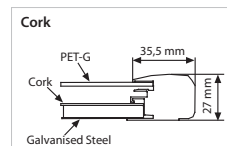

Please discard the protective film on the unit before use. Max. available size 1200x2000 mm. Bitte vor dem Einsatz die Schutzfolie abziehen. Max. Größe 1200x2000 mm.

Size of boards for all Universal Showboard models:

	6A4		9A4		
	A4	A4	A4	A4	A4
4A4	A4	A4	A4	A4	A4
A4	A4	A4	A4	A4	A4
A4	A4	A4	A4	A4	A4

MATERIAL : Silver anodised aluminium						WEIGHT	PACKING SIZE	
CORK	MAGNETIC	EXTERNAL (x-y)	COPY	PAPER AREA	CAPACITY	KEY	WITH PACKING	**W X H X D
USBNU104A4	USBNU204A4	560 X 730 mm	489 X 659 mm	486 X 656 mm	4 X A4	1	6,500 kg	580 X 770 X 46 mm
USBNU106A4	USBNU206A4	560 X 1050 mm	489 X 979 mm	486 X 976 mm	6 X A4	2	8,400 kg	580 X 1090 X 46 mm
USBNU109A4	USBNU209A4	790 X 1050 mm	719 X 979 mm	716 X 976 mm	9 X A4	2	11,200 kg	810 X 1090 X 46 mm