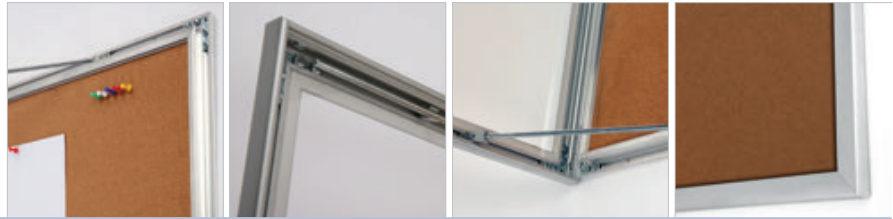

Universal Showboard with Cork & Magnetic

Universal Showboard has 2 models; one with a cork backing and with a magnetic backing. It has a slim case which is 27 mm deep and 30 mm profile and hidden lock on the side. It is suitable for public places or outdoor use under a shelter.

Der Universal Showboard hat 2 Versionen; eine mit einer Korkwand und die eine mit einer Magnetwand. Ein 27 mm schmales Gehäuse, 30mm breite Profile und das versteckte Schloß seitlich am Gehäuse, runden dieses Produkt schön ab. Perfekt geeignet für öffentliche Bereiche und geeignet im Außenbereich unter einem Schutzdach.