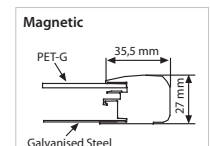

Please discard the protective film on the unit before use. Max. available size 1200x2000 mm. Bitte vor dem Einsatz die Schutzfolie abziehen. Max. Größe 1200x2000 mm.

Size of boards for all Universal Showboard models:

	6A4		9A4		
	A4	A4	A4	A4	A4
4A4	A4	A4	A4	A4	A4
A4	A4	A4	A4	A4	A4
A4	A4	A4	A4	A4	A4

MATERIAL : Silver anodised aluminium						WEIGHT	PACKING SIZE	
CORK	MAGNETIC	EXTERNAL (x-y)	COPY	PAPER AREA	CAPACITY	KEY	WITH PACKING	**W X H X D
USBNU104A4	USBNU204A4	560 X 730 mm	489 X 659 mm	486 X 656 mm	4 X A4	1	6,500 kg	580 X 770 X 46 mm
USBNU106A4	USBNU206A4	560 X 1050 mm	489 X 979 mm	486 X 976 mm	6 X A4	2	8,400 kg	580 X 1090 X 46 mm
USBNU109A4	USBNU209A4	790 X 1050 mm	719 X 979 mm	716 X 976 mm	9 X A4	2	11,200 kg	810 X 1090 X 46 mm