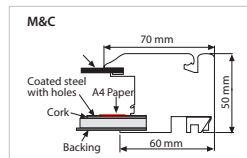

Noticeboards

Suitable for outdoor use. 4xA4, 6xA4, 9xA4, 12xA4 paper capacity sizes are available. Noticeboard can be used both in portrait and landscape positions. Each unit includes a free set of pins or magnets. The profile width is 70 mm and the depth of the case 50 mm.

Für den Ausseneinsatz geeignet, da wasserfest. Der Artikel ist in den Papierkapazitäten 4xA4, 6xA4, 9xA4 und 12xA4 erhältlich. Das Produkt kann in Hoch- und Querformat eingesetzt werden und beinhaltet je ein Magnetset. Die Profiltiefe beträgt 70 mm, die Bautiefe ist 50 mm.

Please do not drill the product while mounting, only use the mounting arms. Please throw away the protection film on the unit before use. Max. available size 1200x2000 mm. Bitte keine Bohrungen an dem Produkt vornehmen und bei der Wandmontage nur die Montageleisten benutzen. Bitte vor dem Einsatz die Schutzfolie abziehen. Max. Größe 1200x2000 mm.

MATERIAL : Silver anodised aluminium							WEIGHT WITH PACKING			PACKING SIZE	
CORK	MAGNETIC	M&C	EXTERNAL (x-y)	PAPER AREA	COPY	CAPACITY	CORK	MAGNETIC	M&C	*W X H X D	
UNBN0004A4	UNBN1004A4	UNBN2004A4	590 X 760 mm	483 X 653 mm	450 X 620 mm	4 X A4	8,500 kg	9,750 kg	9,750 kg	620 X 780 X 80 mm	
UNBN0006A4	UNBN1006A4	UNBN2006A4	590 X 1080 mm	483 X 973 mm	450 X 940 mm	6 X A4	11,250 kg	13,340 kg	13,300 kg	620 X 1100 X 80 mm	
UNBN0009A4	UNBN1009A4	UNBN2009A4	820 X 1080 mm	713 X 973 mm	680 X 940 mm	9 X A4	14,600 kg	17,600 kg	17,600 kg	850 X 1100 X 80 mm	
UNBN0012A4	UNBN1012A4	UNBN2012A4	1050 X 1080 mm	943 X 973 mm	910 X 940 mm	12 X A4	18,300 kg	22,220 kg	21,450 kg	1080 X 1100 X 80 mm	