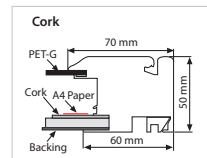

Noticeboards

Suitable for outdoor use. 4xA4, 6xA4, 9xA4, 12xA4 paper capacity sizes are available. Noticeboard can be used both in portrait and landscape positions. Each unit includes a free set of pins or magnets. The profile width is 70 mm and the depth of the case 50 mm.

Für den Ausseneinsatz geeignet, da wasserfest. Der Artikel ist in den Papierkapazitäten 4xA4, 6xA4, 9xA4 und 12xA4 erhältlich. Das Produkt kann in Hoch- und Querformat eingesetzt werden und beinhaltet je ein Magnetset. Die Profiltiefe beträgt 70 mm, die Bautiefe ist 50 mm.

Please do not drill the product while mounting, only use the mounting arms. Please throw away the protection film on the unit before use. Max. available size 1200x2000 mm. Bitte keine Bohrungen an dem Produkt vornehmen und bei der Wandmontage nur die Montageleisten benutzen. Bitte vor dem Einsatz die Schutzfolie abziehen. Max. Größe 1200x2000 mm.

MATERIAL : Silver anodised aluminium							WEIGHT WITH PACKING			PACKING SIZE	
CORK	MAGNETIC	M&C	EXTERNAL (x-y)	PAPER AREA	COPY	CAPACITY	CORK	MAGNETIC	M&C	*W X H X D	
UNBN0004A4	UNBN1004A4	UNBN2004A4	590 X 760 mm	483 X 653 mm	450 X 620 mm	4 X A4	8,500 kg	9,750 kg	9,750 kg	620 X 780 X 80 mm	
UNBN0006A4	UNBN1006A4	UNBN2006A4	590 X 1080 mm	483 X 973 mm	450 X 940 mm	6 X A4	11,250 kg	13,340 kg	13,300 kg	620 X 1100 X 80 mm	
UNBN0009A4	UNBN1009A4	UNBN2009A4	820 X 1080 mm	713 X 973 mm	680 X 940 mm	9 X A4	14,600 kg	17,600 kg	17,600 kg	850 X 1100 X 80 mm	
UNBN0012A4	UNBN1012A4	UNBN2012A4	1050 X 1080 mm	943 X 973 mm	910 X 940 mm	12 X A4	18,300 kg	22,220 kg	21,450 kg	1080 X 1100 X 80 mm	