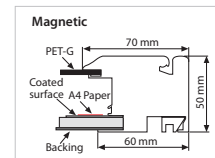

Noticeboards

Suitable for outdoor use. 4xA4, 6xA4, 9xA4, 12xA4 paper capacity sizes are available. Noticeboard can be used both in portrait and landscape positions. Each unit includes a free set of pins or magnets. The profile width is 70 mm and the depth of the case 50 mm.

Für den Ausseneinsatz geeignet, da wasserfest. Der Artikel ist in den Papierkapazitäten 4xA4, 6xA4, 9xA4 und 12xA4 erhältlich. Das Produkt kann in Hoch- und Querformat eingesetzt werden und beinhaltet je ein Magnetset. Die Profiltiefe beträgt 70 mm, die Bautiefe ist 50 mm.

Please do not drill the product while mounting, only use the mounting arms. Please throw away the protection film on the unit before use. Max. available size 1200x2000 mm. Bitte keine Bohrungen an dem Produkt vornehmen und bei der Wandmontage nur die Montageleisten benutzen. Bitte vor dem Einsatz die Schutzfolie abziehen. Max. Größe 1200x2000 mm.

MATERIAL : Silver anodised aluminium							WEIGHT WITH PACKING			PACKING SIZE	
CORK	MAGNETIC	M&C	EXTERNAL (x-y)	PAPER AREA	COPY	CAPACITY	CORK	MAGNETIC	M&C	*W X H X D	
UNBN0004A4	UNBN1004A4	UNBN2004A4	590 X 760 mm	483 X 653 mm	450 X 620 mm	4 X A4	8,500 kg	9,750 kg	9,750 kg	620 X 780 X 80 mm	
UNBN0006A4	UNBN1006A4	UNBN2006A4	590 X 1080 mm	483 X 973 mm	450 X 940 mm	6 X A4	11,250 kg	13,340 kg	13,300 kg	620 X 1100 X 80 mm	
UNBN0009A4	UNBN1009A4	UNBN2009A4	820 X 1080 mm	713 X 973 mm	680 X 940 mm	9 X A4	14,600 kg	17,600 kg	17,600 kg	850 X 1100 X 80 mm	
UNBN0012A4	UNBN1012A4	UNBN2012A4	1050 X 1080 mm	943 X 973 mm	910 X 940 mm	12 X A4	18,300 kg	22,220 kg	21,450 kg	1080 X 1100 X 80 mm	