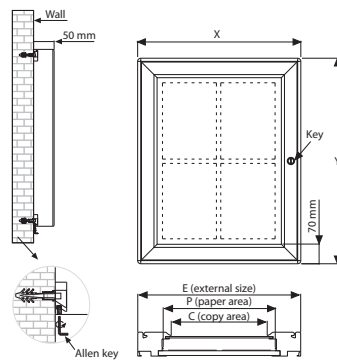

Noticeboards

Suitable for outdoor use. 4xA4, 6xA4, 9xA4, 12xA4 paper capacity sizes are available. Noticeboard can be used both in portrait and landscape positions. Each unit includes a free set of pins or magnets. The profile width is 70 mm and the depth of the case 50 mm.

Für den Ausseneinsatz geeignet, da wasserfest. Der Artikel ist in den Papierkapazitäten 4xA4, 6xA4, 9xA4 und 12xA4 erhältlich. Das Produkt kann in Hoch- und Querformat eingesetzt werden und beinhaltet je ein Magnetset. Die Profiltiefe beträgt 70 mm, die Bautiefe ist 50 mm.

Please do not drill the product while mounting, only use the mounting arms. Please throw away the protection film on the unit before use. Max. available size 1200x2000 mm. Bitte keine Bohrungen an dem Produkt vornehmen und bei der Wandmontage nur die Montageleisten benutzen. Bitte vor dem Einsatz die Schutzfolie abziehen. Max. Größe 1200x2000 mm.

MATERIAL : Silver anodised aluminium							WEIGHT WITH PACKING			PACKING SIZE	
CORK	MAGNETIC	M&C	EXTERNAL (x-y)	PAPER AREA	COPY	CAPACITY	CORK	MAGNETIC	M&C	*W X H X D	
UNBN0004A4	UNBN1004A4	UNBN2004A4	590 X 760 mm	483 X 653 mm	450 X 620 mm	4 X A4	8,500 kg	9,750 kg	9,750 kg	620 X 780 X 80 mm	
UNBN0006A4	UNBN1006A4	UNBN2006A4	590 X 1080 mm	483 X 973 mm	450 X 940 mm	6 X A4	11,250 kg	13,340 kg	13,300 kg	620 X 1100 X 80 mm	
UNBN0009A4	UNBN1009A4	UNBN2009A4	820 X 1080 mm	713 X 973 mm	680 X 940 mm	9 X A4	14,600 kg	17,600 kg	17,600 kg	850 X 1100 X 80 mm	
UNBN0012A4	UNBN1012A4	UNBN2012A4	1050 X 1080 mm	943 X 973 mm	910 X 940 mm	12 X A4	18,300 kg	22,220 kg	21,450 kg	1080 X 1100 X 80 mm	